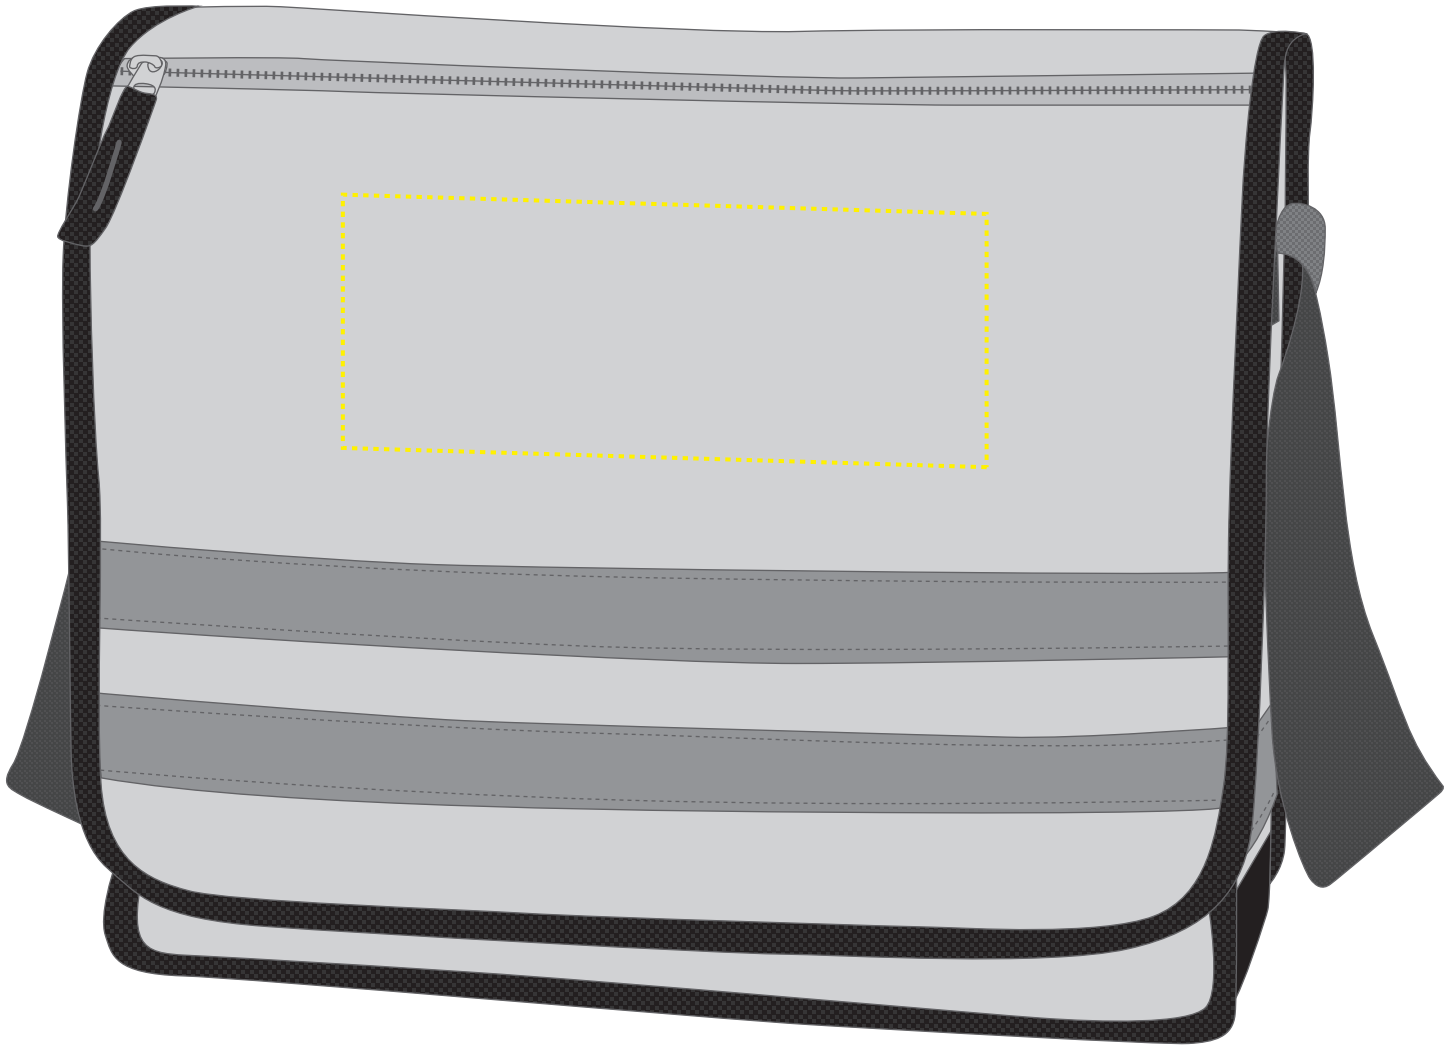

1812205 Umhängetasche REFLEX / shoulder bag REFLEX

Fläche für Ihr Logo (B 20 cm x H 8 cm)
area for your logo (W 20 cm x H 8 cm)

Taschenmaß (BxHxT) / size of the bag (WxHxD):

35 cm x 28 cm x 12 cm

Achtung!